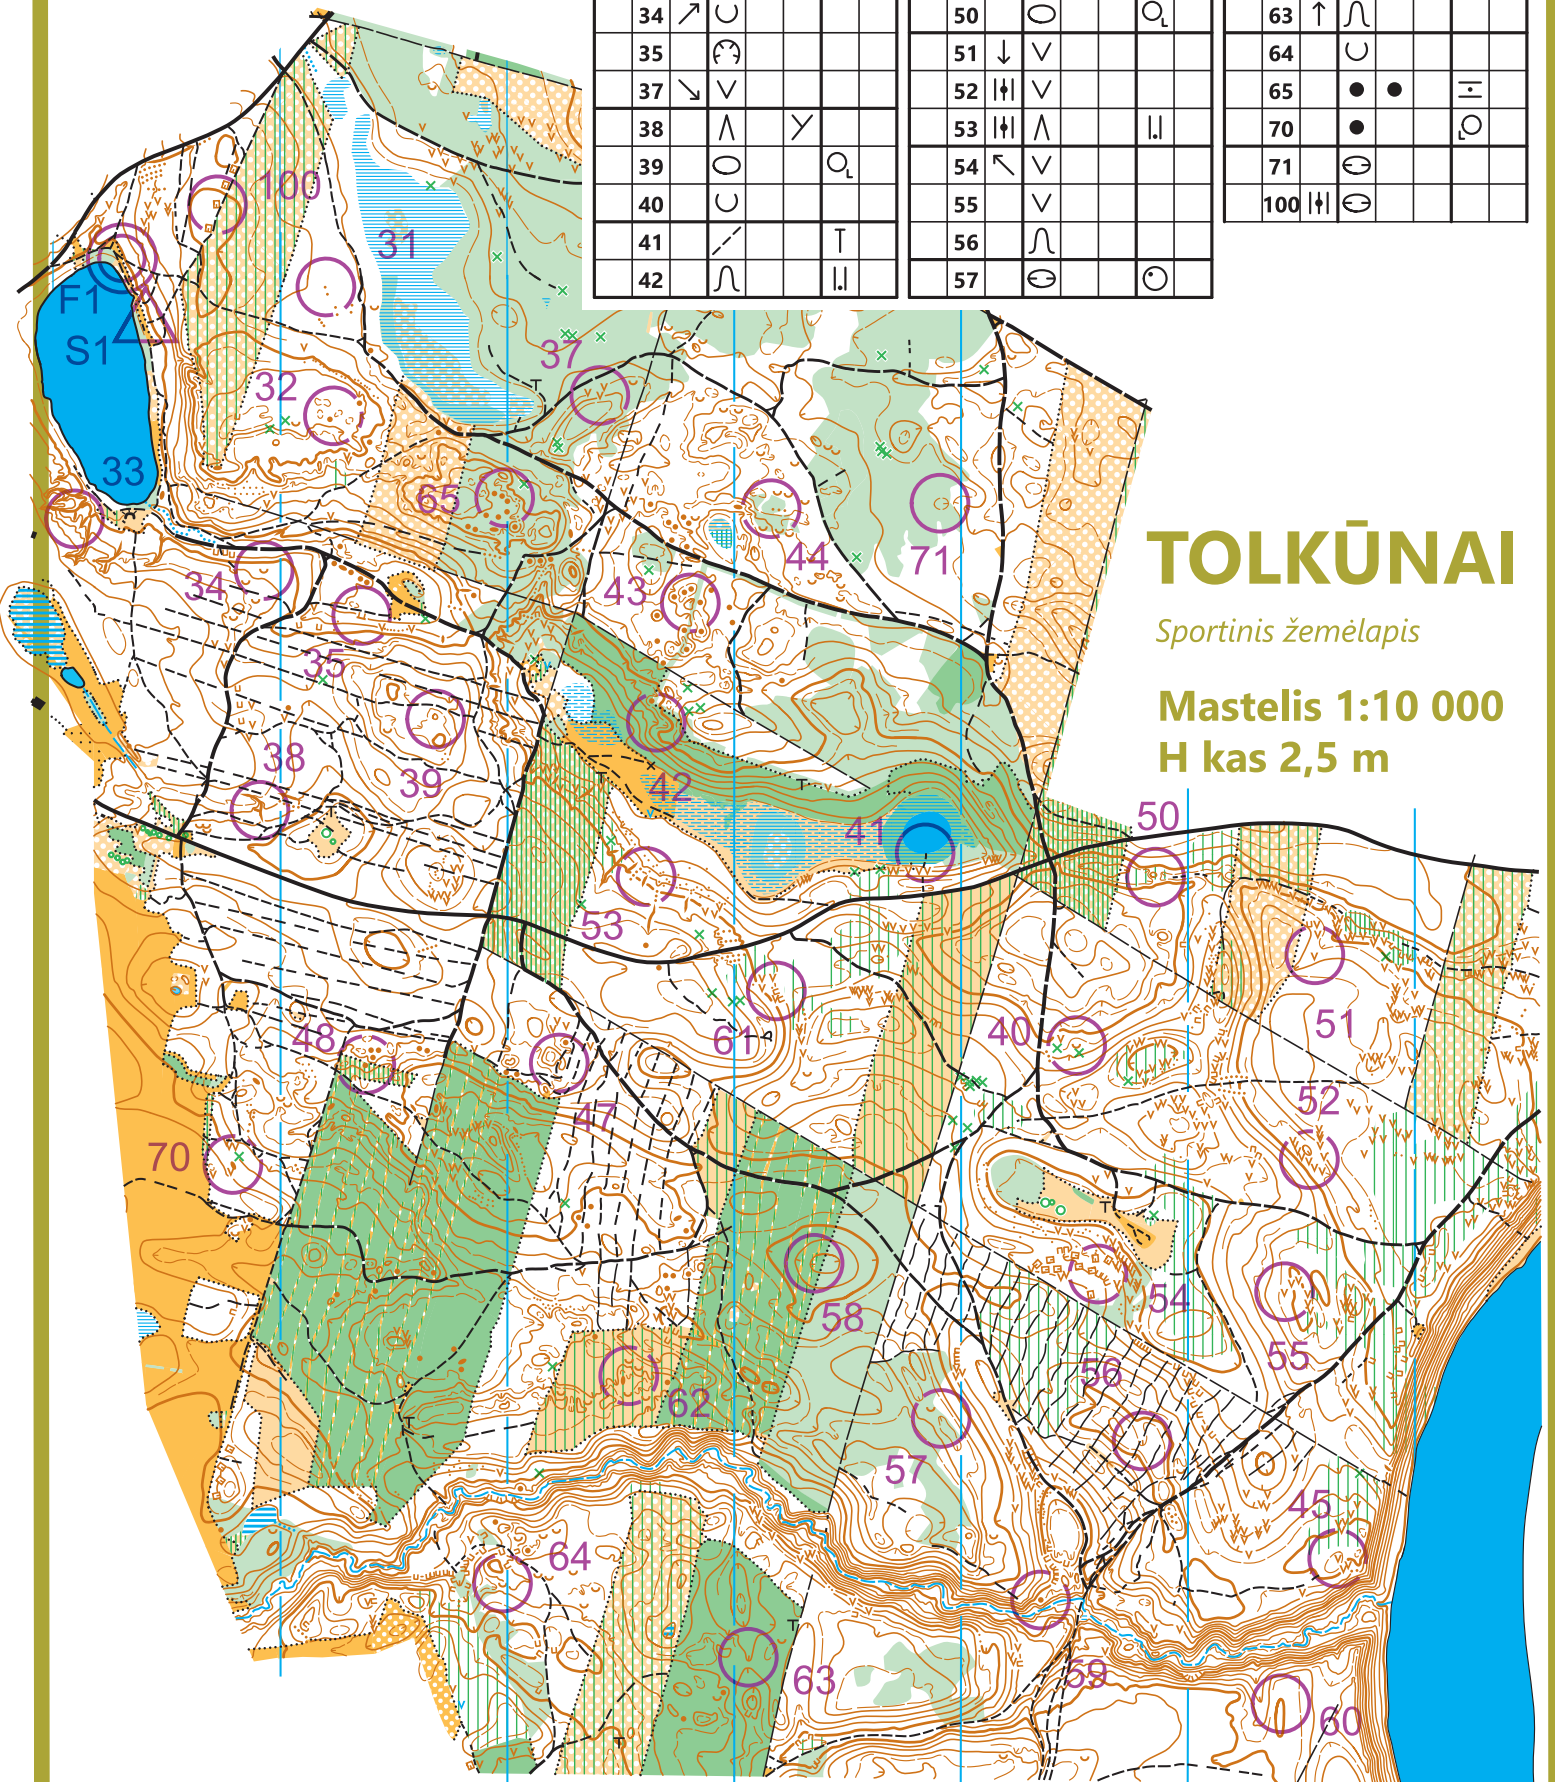

Rogaining "35"			
▷ S1	↘	↙	
31 ↖	↗	↘	↙
32	● ○	≡	
33	∧	∥	
34 ↗	U		
35	⊖		
37 ↘	V		
38	∧	Y	
39	○	Q	
40	U		
41	↘	T	
42	∩	∥	

43	⊖		
44	▨	┊	
45 ↖	V		
47	∩		
48 ↙	●	Q	
50	○	Q	
51 ↓	V		
52	∥	V	
53	∥	∧	∥
54 ↖	V		
55	V		
56	∩		
57	⊖	○	

58	⊖		○
59	●		○
60	○		○
61	V		
62	∩		
63 ↑	∩		
64	U		
65	● ●	≡	
70	●		○
71	⊖		
100	∥	⊖	

TOLKŪNAI

Sportinis žemėlapis

Mastelis 1:10 000

H kas 2,5 m

Sudarė ir braižė Antanas Paužas 2022 m.

Sudarymui panaudoti Lidar_DR_LT duomenys,
nuosavybės teisė priklausančys NŽT prie ŽŪM.